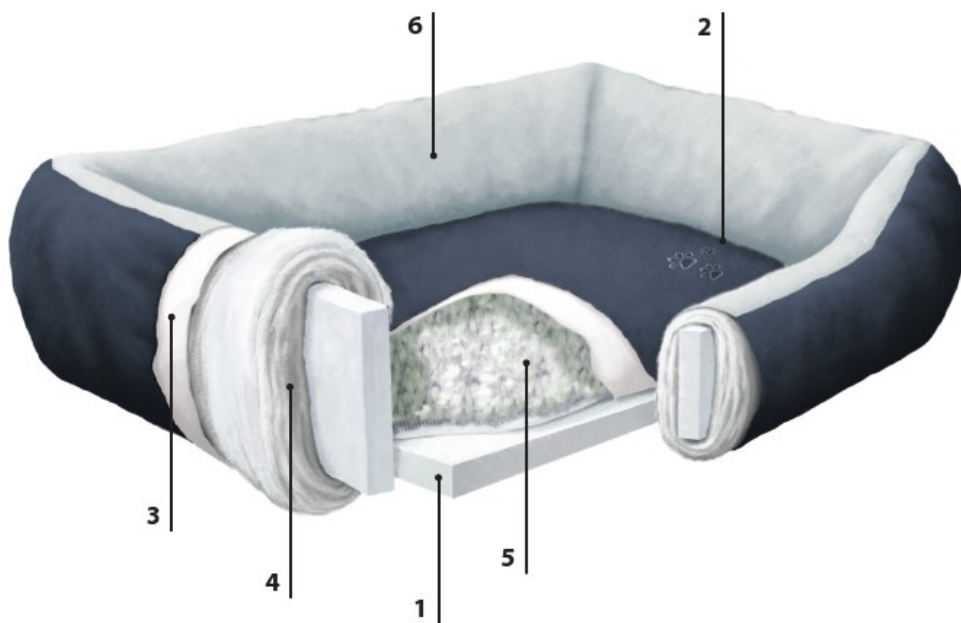

Red Dingo

for cool cats & hot dogs

PELECHY S OKRAJEM

Pelechy Red Dingo s okrajem mají elegantní design, jsou velice příjemné na dotek a poskytují maximální komfort a oporu.

Svrchní potah z mikrovláken umělého semiše má zesílenou zadní vrstvu, která zvyšuje odolnost potahu, přičemž potah zůstává velice příjemný.

Pelechy mají na dně a v bocích molitanovou výztuhu, která drží tvar pelechu a zajišťuje tu správnou oporu a pohodlí.

Výplň pelechu je vyrobena z velice jemných vláken, která si po dlouhou dobu zachovávají stejný objem. Díky tomu polštář velice dobře izoluje a přizpůsobuje se tvaru těla zvířete.

Boční vycpávka zajišťuje vynikající komfort a zároveň pomáhá držet tvar bočních částí pelechu.

Voděodolná (polyuretanová) membrána, která odděluje vnitřní výplň pelechu a potah, udržuje vnitřek pelechu čistý a suchý a chrání jej tak proti bakteriím a zápachu. Membrána je součástí boků i vnitřního polštáře.

Pomocí kvalitních zipů lze svrchní potah boků i vnitřního polštáře snadno svléknout a jednoduše vyprat.

1. molitanová výztuha
4. vycpávka

2. zipy po celé délce
5. výplň

3. voděodolná membrána
6. potah z umělého semiše