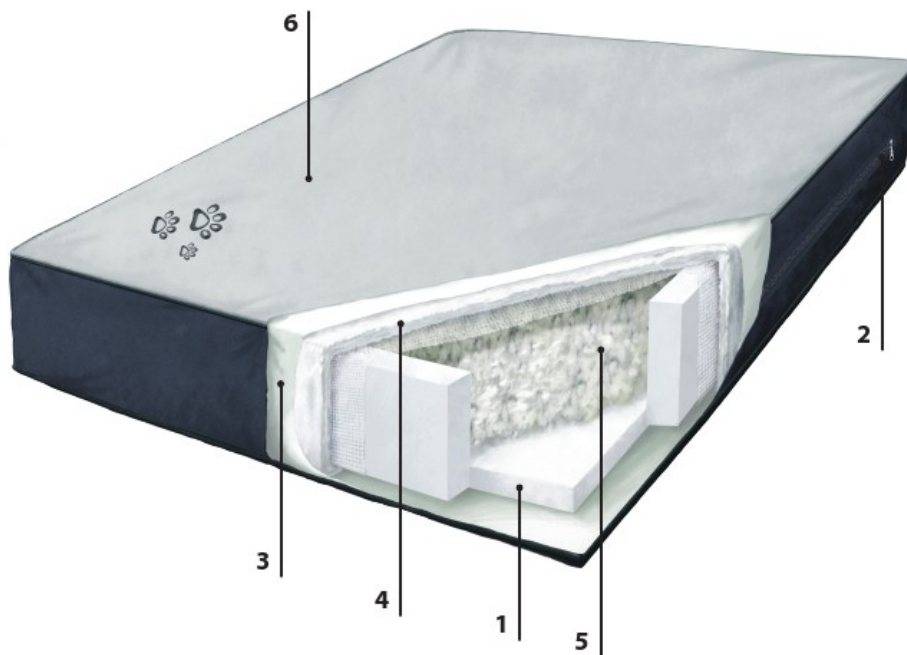

Red Dingo

for cool cats & hot dogs

MATRACE

Matrace Red Dingo mají elegantní design, jsou velice příjemné na dotek a poskytují maximální komfort a oporu.

Svrchní potah z mikrovláken umělého semiše má zesílenou zadní vrstvu, která zvyšuje odolnost potahu, přičemž potah zůstává velice příjemný.

Matrace mají na dně a v bocích molitanovou výztuhu, která drží tvar matrace a zajišťuje tu správnou oporu a pohodlí.

Výplň matrace je vyrobena z velice jemných vláken, která si po dlouhou dobu zachovávají stejný objem. Díky tomu matrace velice dobře izoluje a přizpůsobuje se tvaru těla zvířete.

Vycpávka zajišťuje vynikající komfort a zároveň pomáhá držet ten správný tvar matrace.

Voděodolná (polyuretanová) membrána, která odděluje vnitřní výplň matrace a potah, udržuje vnitřek matrace čistý a suchý a chrání jej tak proti bakteriím a zápachu.

Pomocí kvalitních zipů lze svrchní potah matrace snadno svléknout a jednoduše vyprat.

1. molitanová výztuha
4. vycpávka

2. zip na boku
5. výplň

3. voděodolná membrána
6. potah z umělého semiše