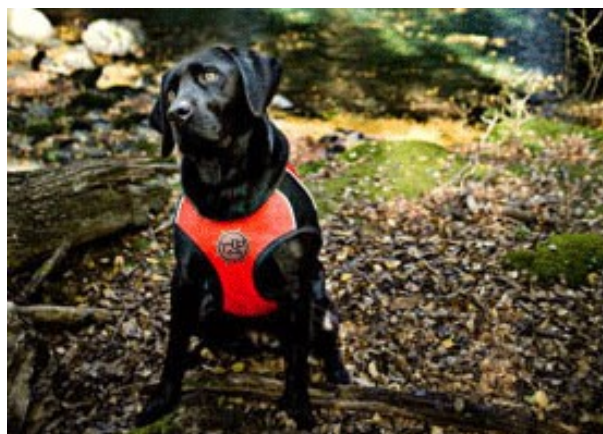

Charakteristika:

- vyrobená z vysokokvalitní tkaniny Hydrotex^{TM}, větru a voděodolná tkanina (5000 mm vodního sloupce), která je zároveň dobře prodyšná
- optimálně chráněný krk, ramena a velké svaly
- odvětrané boční panely
- volná ramena pro optimální volnost pohybu
- reflexní proužky pro maximální viditelnost
- zadní kapsička pro „uschování důležitých věcí“
- hrudní a břišní díl pro zajištění tepelného komfortu důležitých orgánů
- díky dokonale nastavitelnému zapínání perfektně sedí na těle bez omezení pohybu
- snadné oblékání a svlékání díky postranním sponám
- možné prát v pračce, velice rychle schne